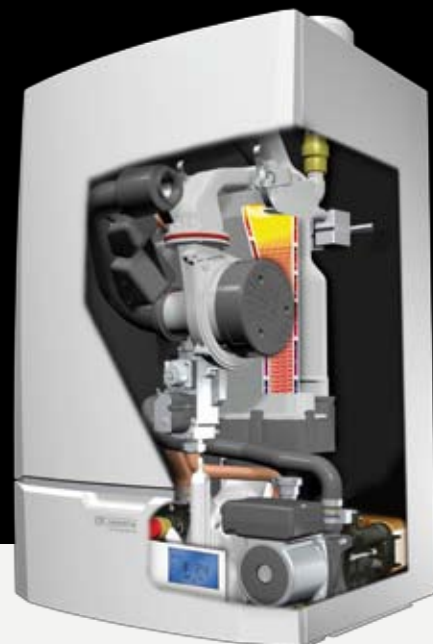

rm water

Calenta Combi Comfort System

Calenta en iSense: de winnende combinatie!

De Calenta CW4 en CW5 zijn beide leverbaar als Combi Comfort Systeem. De Calenta is universeel toepasbaar, maar vormt een extra comfortabele combinatie met de Remeha iSense. De iSense is een revolutionaire nieuwe kamerthermostaat/regelaar, die uitblinkt door de eenvoudige en intuïtieve bediening, maar ook door de unieke manier waarop hij communiceert met de cv-ketel. Als de Calenta bijvoorbeeld constateert dat er water bijgevuld moet worden, kunt u dat in de woonkamer aflezen. En mocht er, om welke reden ook, niet tijdig onderhoud zijn gepleegd, dan attendeert de ketel u via het display van de iSense op de benodigde servicebeurt.

De Remeha iSense heeft, net als de Calenta zelf, een groot display: zodra u de iSense bedient treedt het blauwe backlight in werking voor een duidelijke schermweergave. De iSense werkt met scrollmenu's en duidelijke hulpteksten, zodat de bediening vrijwel vanzelf wijst. U heeft voor de iSense absoluut geen complexe gebruiksaanwijzing nodig. Ook kan de Remeha iSense als weersafhankelijke regelaar worden gebruikt en dan zelfs geheel geïntegreerd in de Calenta: ketel en regelaar vormen zo één fraai geheel.

De Remeha Calenta in een oogopslag:

Comfort en efficiency

- Supersnelle, royale levering van warm tapwater van constante temperatuur
- Hoog rendement, zowel tijdens cv als tapwaterbedrijf
- Compact en fraai modern design
- Helder LCD-display met blauw backlight en handige instel- en uitleesmogelijkheden
- Zeer geruisarm
- Modulerende pomp voor energiebesparing en voorkomen van stromingsgeluid
- Digitale waterdrukkuitlesing met 'bijvul'-melding