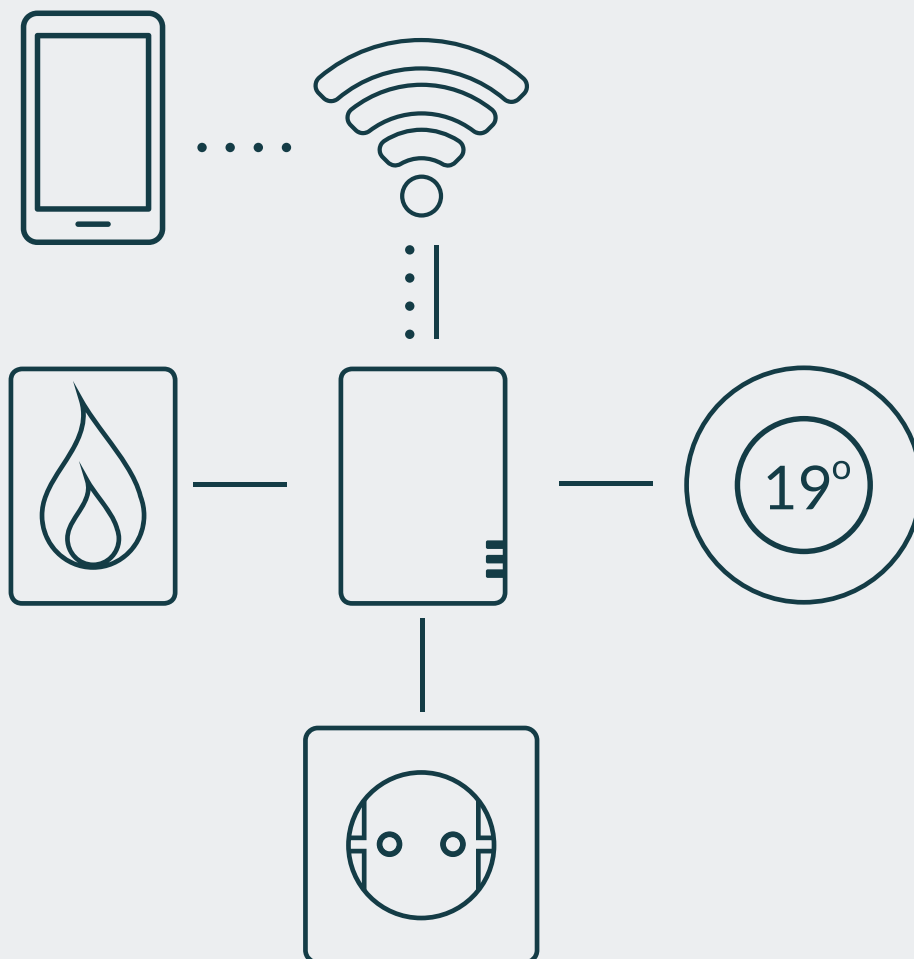

## Voorkomen = besparen

Via de Qupit app krijg je toegang tot alle functionaliteiten en al het inzicht dat je nodig hebt om je comfort in huis te regelen en besparingsdoelen te bereiken. Voorkomen is besparen. Met jouw toestemming ontvangt de installateur automatisch updates over de staat van de verwarming en kan hij op afstand jouw cv-ketel bewaken.

## Uitbreiden met Qupit producten

De Qupit cv-gateway leest alle meetgegevens uit de cv-ketel via het OpenTherm-protocol en communiceert deze via het netwerk naar de Qupit cloud. De Qupit app en de online Qupit beheer op afstand voor installateurs staan hiermee in verbinding. Zo beschik niet alleen jij, maar ook de installateur over alle informatie die van belang is.

Daarnaast kan de cv-gateway ook commando's voor de cv-ketel ontvangen van andere slimme Qupit devices in huis (zoals de Qupit radiatorkraan en zonebediening). Zodoende weet de cv-ketel wanneer hij wel of niet moet verwarmen. Dit gebeurt via het wereldwijd gestandaardiseerde ZigBee-protocol. Zie dit als een soort wifi, alleen dan speciaal ontwikkeld voor Smart Home toepassingen

## Installeren

De Qupit cv-gateway sluit je aan op de draden tussen de cv-ketel en de bestaande thermostaat in. Door de cv-gateway met het lokale netwerk (wifi en LAN) te verbinden, kun je de temperatuur in huis via de app en de webomgeving bedienen.