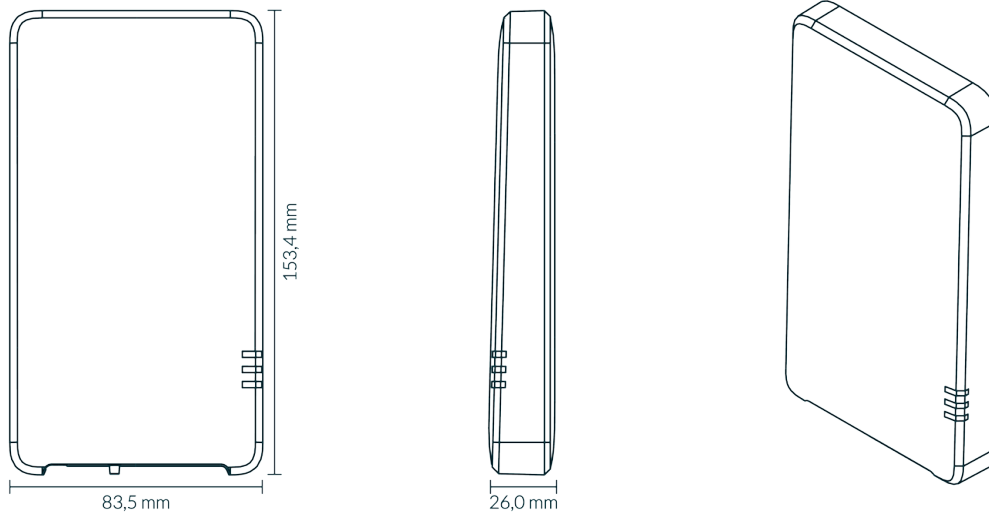

De specificaties

Afmetingen

- 83.5 x 153.4 x 26.0 mm

Interface

- 3 tweekleurige LED-lampjes
- 1 mechanische knop

Voeding

- Micro-USB (5VCD)

Netwerk

- Ethernet (RJ-45, 10/100)
- Wifi 802.11 b/g/n 2,4 GHz

Ketelaansluiting

- OpenTherm

Opslag & geheugen

- 16 MB Flash opslag
- 64 MB RAM DDR2

Milieu

- RoHS
- Recyclebare verpakking
- Renovatieprogramma beschikbaar

Garantie

- 2 jaar

getqupit.com/cv-gateway