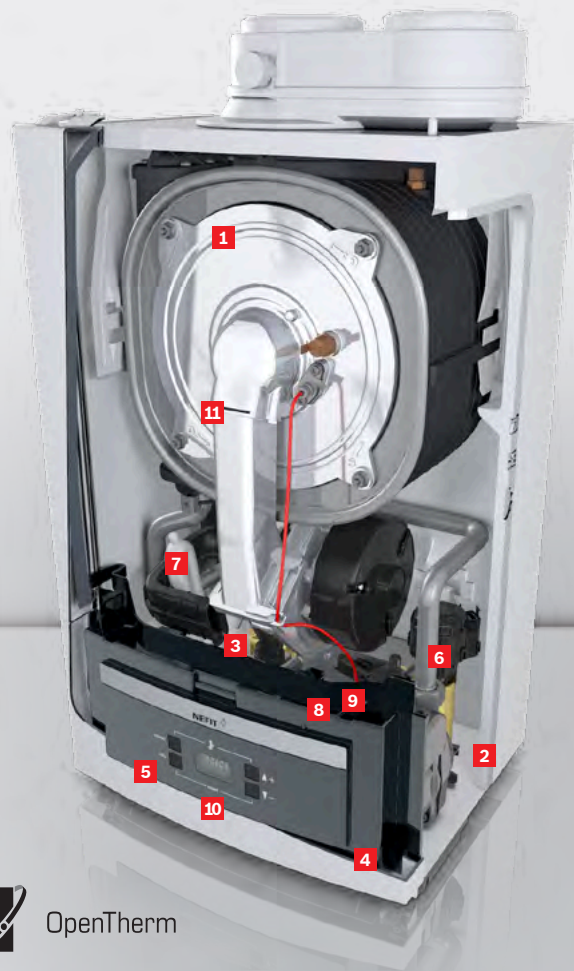

De techniek

Nieuwe generatie

1. 1 Betrouwbare rvs warmtewisselaar met ProActive Plus beveiliging en 10 jaar garantie
2. 2 Low Energy cv-pomp: 75% zuiniger
3. 3 Multigasblok: 50% zuiniger, klaar voor veranderende gassamenstellingen en bijmengen biogas
4. 4 Aansluiting OpenTherm randapparatuur, zoals thermostaten
5. 5 Gebruiksvriendelijk bedieningspaneel met duidelijk display
6. 6 Hoger tapwaterrendement en robuuste messing hydrauliek
7. 7 Geïntegreerde sifon: geen extra montage ruimte nodig
8. 8 Ingebouwde digitale druksensor: geen externe drukmeter nodig
9. 9 Flowdetectiesysteem, voorkomt o.a. storingen bij druppelende kraan
10. 10 Waterbijvulmelding ook op Nefit kamerthermostaat
11. 11 Geïntegreerde rookgaskeerklep en ventilator: standaard geschikt voor hoogbouw (collectieve rookgasafvoer met overdruk)

Handige accessoires, zoals een snelvulunit voor het gemakkelijk bijvullen van het cv-systeem, een overdruk-kit om langere rookgasafvoerlengtes te realiseren en verschillende handige muur- en dakdoorvoeren, alsmede montagebeugels voor snelle installatie.

Afgebeeld: ProLine NxT. Getekende impressie: werkelijke product kan afwijken.

Kies uw ideale kamerthermostaat

Eenvoudig te bedienen

Zelfs de beste cv-ketel werkt niet zonder de juiste thermostaat. Anders dan gewone cv-ketels regelen Nefit HR-ketels de warmte in huis op basis van wat ú voelt. Daarvoor hebben ze een scherp zintuig nodig: een Nefit ModuLine thermostaat*. U kunt kiezen uit een breed assortiment, van heel eenvoudig tot heel slim.

Kies voor een thermostaat uit de Nefit ModuLine serie of voor de slimme Nefit Easy. Kijk voor het uitgebreide assortiment op nefit.nl/thermostaten.

* Nefit Easy kan in combinatie met de EasyControl Adapter worden aangesloten.