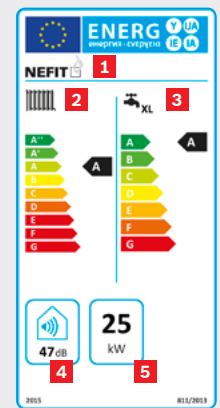

Meer weten? nefit.nl/service

Meer weten? Neem contact op met uw Nefit Dealer of met Nefit Consumenten Service (zie achterzijde brochure of website).

nefit.nl/prolinext

Productspecificaties

	Nefit ProLine NxT HRC24/CW3 (CT)	Nefit ProLine NxT HRC24/CW4 (CT)	Nefit ProLine NxT HRC30/CW5 (CT)
Soort toestel	HR-combiketel	HR-combiketel	HR-combiketel
			
Type	HRC 24	HRC 24	HRC 30
Gaskeur CW-klasse	CW3	CW4	CW5
Taphoeveelheid in l/min 60°C ($\Delta T=50^{\circ}\text{C}$)	6	7,5	9
Taphoeveelheid in l/min 40°C ($\Delta T=30^{\circ}\text{C}$)	10	12,5	15
Rendement (cv)	96,8%	96,8%	97,9%
Rendement (warm water)	91,4%	90,7%	94,1%
Nominaal vermogen cv (bij 50/30°C) in kW	6,2 - 24,7	6,2 - 24,7	7,1 - 30,2
Nominaal vermogen cv (bij 80/60°C) in kW	5,7 - 22,8	5,7 - 22,8	6,6 - 27,5
IP-klasse	IP X4D	IP X4D	IP X4D
Rookgasafvoer/luchttoev. parallel in mm	80/80	80/80	80/80
Rookgasafvoer/luchttoev. concentrisch in mm	60/100	60/100	60/100
Afmetingen in cm (h x b x d)	58 x 35 x 28	58 x 35 x 28	58 x 35 x 28
Installatiegewicht in kg	19	19	22
Communicatieprotocol	OpenTherm	OpenTherm	OpenTherm
Energie-efficiency klasse cv	 A	 A	 A
Energie-efficiency klasse ww	 A	 A	 A

- ▶ CE-keur en Gaskeur HR, CW 3-5, SV, NZ. Het Gaskeur CW-label geeft het warmwatercomfort aan: CW6 is de hoogste klasse.
- ▶ Garantie: 10 jaar garantie op de warmtewisselaar, 2 jaar op de overige onderdelen.
- ▶ ProLine NxT is als parallelle of concentrische (CT) uitvoering leverbaar.

Energie-efficiency

Het verplichte energielabel geeft een indicatie van de energieprestaties van een product. Meer informatie? Kijk op nefit.nl/energielabel.

- 1 Productinfo: leverancier, merk, type
- 2 Energie-efficiencyklasse cv
- 3 Energie-efficiencyklasse warm tapwater
- 4 Geluidsniveau in dB
- 5 Vermogen in kW